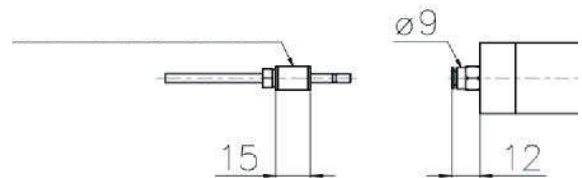

Caractéristiques :

- Montage simplifié
- Raccorder, le système est prêt à fonctionner
- Temps de montage plus court
- Réduit le risque de pincement des flexibles durant le montage
- Peu encombrant, permet des chemins de câbles sinueux (rayon de courbure 5 cm mini)

Ø 12 Cote sur plats 10