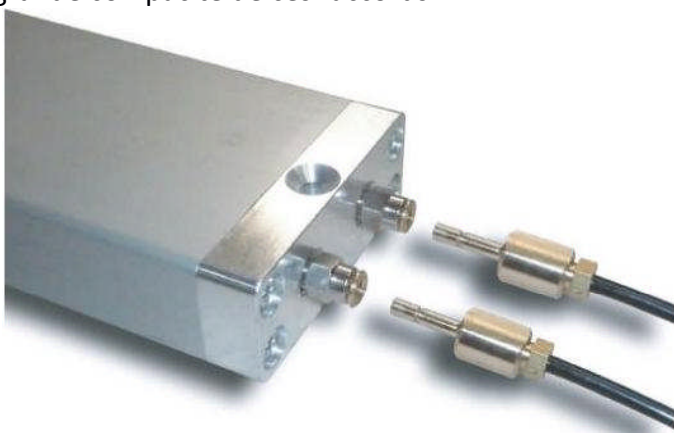

Connecter, et ça marche

Plug and Play ? Raccords rapides

Grâce au nouveau système **de raccords rapides** (brevetés) des flexibles à la pompe l'installation et la prise en mains du kit hydraulique Easy Motion deviennent un jeu d'enfant : ils font gagner du temps de montage et évitent de pincer les flexibles, ce qui le rend inutilisables. **Plus besoin de remplissage d'huile ou de dégazage** en cas de fuite !

Le système est livré rempli d'huile et pré monté. Il suffit de connecter les flexibles à la pompe.

La portabilité de ce nouveau système sur votre ancienne application est facilitée par la très grande compacité de ces raccords..

Caractéristiques :

- Montage simplifié
- Raccorder, le système est prêt à fonctionner
- Temps de montage plus court
- Réduit le risque de pincement des flexibles durant le montage
- Peu encombrant, permet des chemins de câbles sinueux (rayon de courbure 5 cm mini)